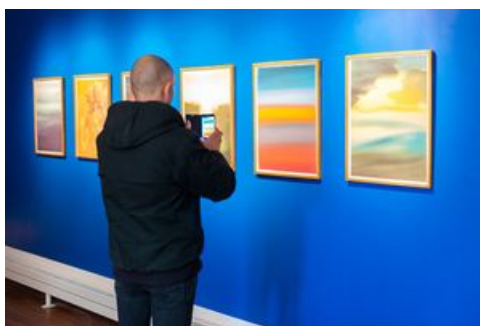

## Expositions présentées dans la galerie

Située au rez-de-chaussée du musée des beaux-arts, l'artothèque dispose d'un espace galerie pouvant accueillir des expositions monographiques ou collectives.

L'artothèque cherche à présenter la diversité des pratiques artistiques actuelles que ce soit à partir des œuvres de sa collection ou lorsqu'elle accueille ponctuellement le travail d'un artiste.

La diversité des propositions permet d'aborder un nombre étendu de thématiques et de questionnements propres et hors du champ de l'art, favorisant l'accès à tous les champs disciplinaires.

*Vue de l'exposition Prêtes à emporter 2018 ©MLG*